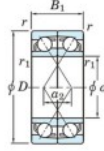

## Rodamiento de bolas una hilera 7012-CDF-FY-JTEKT - 7012-CDF-FY-JTEKT

<https://www.123rodamiento.es/rodamiento-cojinete/rodamiento-bola/una-hilera/7012-cdf-fy-jtekt>

Boundary dimensions

Angular ball bearings Face to face (DF)

Bearing No.	Boundary dimensions(mm)					Basic load ratings(kN)				Fatigue load factor	Limiting speeds(min-1)
	d	D	B	r (mm)	r1 (mm)	Cr	C0r	Cu	P0		
7012CDF FY	60	95	36	1.1	-	71.2	61.3	3.5	15.7	Grease Lub.	8500

## CARACTERÍSTICAS DEL PRODUCTO

Marca	JTEKT
Nº Ean13	3616060651853
Diámetro interior	60 mm
Diámetro exterior	95 mm
Espesor	36 mm
Velocidad límite	8500 rpm
Carga dinámica	71.2 kN
Carga estática	61.3 kN
Envasado	1