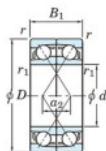

Rodamiento de bolas una hilera 7212-BDF-FY-JTEKT - 7212-BDF-FY-JTEKT

<https://www.123rodamiento.es/rodamiento-cojinete/rodamiento-bola/una-hilera/7212-bdf-fy-jtekt>

Boundary dimensions

Angular ball bearings Face to face (FF)

Bearing No.	Boundary dimensions(mm)					Basic load ratings(kN)		Fatigue load limit(kN)	factor	Limiting speeds(min-1)
	d	D	B	r1(min)	r1(max)	Cr	Cor			
7212BDF FY	60	110	44	1.5	-	108	83.3	4.9	-	4100

CARACTERÍSTICAS DEL PRODUCTO

Marca	JTEKT
Nº Ean13	3616060651860
Diámetro interior	60 mm
Diámetro exterior	110 mm
Espesor	44 mm
Velocidad límite	4100 rpm
Carga dinámica	108 kN
Carga estática	83.3 kN
Envasado	1

contacto@123rodamiento.es