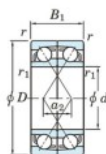

Rodamiento de bolas una hilera 7212-DF-FY-JTEKT - 7212-DF-FY-JTEKT

<https://www.123rodamiento.es/rodamiento-cojinete/rodamiento-bola/una-hilera/7212-df-fy-jtekt>

Boundary dimensions

#Single ball bearings Face to face (DF)

Bearing No.	Boundary dimensions(mm)				Basic load ratings(kN)		Fatigue load limit(kN)		factor	Limiting speeds(min-1)
	d	D	B	r1(mm)	Cr	Cor	Cu	FD		
7212DF FY	60	110	44	1.5	-	120	91.5	5.65	-	5500

CARACTERÍSTICAS DEL PRODUCTO

Marca	JTEKT
Nº Ean13	3616060651877
Diámetro interior	60 mm
Diámetro exterior	110 mm
Espesor	44 mm
Velocidad límite	5500 rpm
Carga dinámica	120 kN
Carga estática	91.5 kN
Envasado	1

contacto@123rodamiento.es