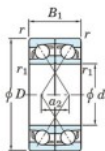

## Rodamiento de bolas una hilera 7212-CDF-FY-JTEKT - 7212-CDF-FY-JTEKT

<https://www.123rodamiento.es/rodamiento-cojinete/rodamiento-bola/una-hilera/7212-cdf-fy-jtekt>

Boundary dimensions

(Angular ball bearings Face to face (DF))

Bearing No.	Boundary dimensions(mm)					Basic load ratings(kN)		Fatigue load factor		Limiting speeds(min-1)
	d	D	B	r (mm)	r1 (mm)	Cr	C0r	Cu	f0	Grease lub.
7212CDF FY	60	110	44	1.5	-	130	99	6.45	14.5	7500