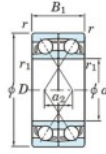

Rodamiento de bolas una hilera 7312-DF-FY-JTEKT - 7312-DF-FY-JTEKT

<https://www.123rodamiento.es/rodamiento-cojinete/rodamiento-bola/una-hilera/7312-df-fy-jtekt>

Boundary dimensions

Ball bearings Face to face (DF)

Bearing No.	Boundary dimensions (mm)					Basic load ratings (kN)		Fatigue load factor		Limiting speeds (min ⁻¹)
	d	D	B	r1 (min)	r2 (min)	C _r	C _{0r}	f ₀	Grease lub.	
7312DF FY	60	130	62	2.1	-	188	131	9.15	-	5000