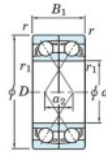

Rodamiento de bolas una hilera 7312-CDF-FY-JTEKT - 7312-CDF-FY-JTEKT

<https://www.123rodamiento.es/rodamiento-cojinete/rodamiento-bola/una-hilera/7312-cdf-fy-jtekt>

Boundary dimensions

Two ball bearings Face to face (FF)

Bearing No.	Boundary dimensions(mm)					Basic load ratings(kN)		Fatigue load factor		Limiting speeds(min-1)
	d	D	B	r1(min)	r1(max)	Cr	Cor	Ca	FO	Grease lub.
7312CDF FY	60	130	62	2.1	-	201	141	10.5	13.4	6800

CARACTERÍSTICAS DEL PRODUCTO

Marca	JTEKT
Nº Ean13	3616060651914
Diámetro interior	60 mm
Diámetro exterior	130 mm
Espesor	62 mm
Velocidad límite	6800 rpm
Carga dinámica	201 kN
Carga estática	141 kN
Envasado	1