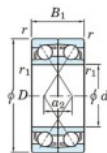

## Rodamiento de bolas una hilera 7013-BDF-FY-JTEKT - 7013-BDF-FY-JTEKT

<https://www.123rodamiento.es/rodamiento-cojinete/rodamiento-bola/una-hilera/7013-bdf-fy-jtekt>

Boundary dimensions

Single row bearings Face to face (FF)

Bearing No.	Boundary dimensions(mm)					Basic load ratings(kN)		Fatigue load limit(kN)	factor	Limiting speeds(min-1)
	d	D	B	r1(min)	r1(max)	Cr	C0r	C0r	f0	Grease lub.
7013BDF FY	65	100	36	1.1	-	61.2	56.6	2.95	-	4300

## CARACTERÍSTICAS DEL PRODUCTO

Marca	JTEKT
Nº Ean13	3616060651976
Diámetro interior	65 mm
Diámetro interior	2.559" inch
Diámetro exterior	100 mm
Diámetro exterior	3.937" inch
Espesor	36 mm
Espesor	1.417" inch
Velocidad límite	4300 rpm
Carga dinámica	61.2 kN
Carga estática	56.6 kN
Envasado	1