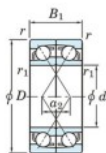

## Rodamiento de bolas una hilera 7213-CDF-FY-JTEKT - 7213-CDF-FY-JTEKT

<https://www.123rodamiento.es/rodamiento-cojinete/rodamiento-bola/una-hilera/7213-cdf-fy-jtekt>

Boundary dimensions

Single ball bearings Face to face (FF)

Bearing No.	Boundary dimensions(mm)					Basic load ratings(kN)		Fatigue load factor		Limiting speeds(min-1)
	d	D	B	r1(min)	r1(max)	Cr	C0r	f0	Grease lub.	
7213CDF FY	65	120	46	1.5	-	148	117	7.6	14.6	7100

### CARACTERÍSTICAS DEL PRODUCTO

Marca	JTEKT
Nº Ean13	3616060652027
Diámetro interior	65 mm
Diámetro exterior	120 mm
Espesor	46 mm
Velocidad límite	7100 rpm
Carga dinámica	148 kN
Carga estática	117 kN
Envasado	1