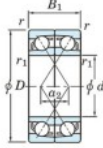

Rodamiento de bolas una hilera HAR-014-CDF-JTEKT - HAR-014-CDF-JTEKT

<https://www.123rodamiento.es/rodamiento-cojinete/rodamiento-bola/una-hilera/har-014-cdf-jtekt>

Boundary dimensions

Single row bearings Face to face (DF)

Bearing No.	Boundary dimensions(mm)				Basic load ratings(kN)		Fatigue load limit(kN)	factor	Limiting speeds(min-1)	
	d	D	B	r (mm)	Cr	Cor	Cu	f0	Grease Lub.	
HAR014CDF	70	110	40	1.1	-	-	30.9	-	8.4	9800