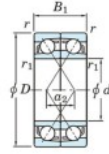

Rodamiento de bolas una hilera 7014-BDF-FY-JTEKT - 7014-BDF-FY-JTEKT

<https://www.123rodamiento.es/rodamiento-cojinete/rodamiento-bola/una-hilera/7014-bdf-fy-jtekt>

Boundary dimensions

Ball bearings Face to face (FF)

Bearing No.	Boundary dimensions(mm)					Basic load ratings(kN)		Fatigue load limit(kN) C ₁₀	factor f ₀	Limiting speeds(min-1) Grease lub.
	d	D	B	r (mm)	r1 (mm)	C _r	C _{0r}			
7014BDF FY	70	110	40	1.1	-	77.7	71.1	3.75	-	4000

CARACTERÍSTICAS DEL PRODUCTO

Marca	JTEKT
Nº Ean13	3616060652119
Diámetro interior	70 mm
Diámetro interior	2.756" inch
Diámetro exterior	110 mm
Diámetro exterior	4.331" inch
Espesor	40 mm
Espesor	1.575" inch
Velocidad límite	4000 rpm
Carga dinámica	77.7 kN
Carga estática	71.1 kN
Envasado	1