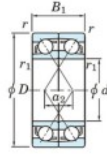

## Rodamiento de bolas una hilera 7014-DF-FY-JTEKT - 7014-DF-FY-JTEKT

<https://www.123rodamiento.es/rodamiento-cojinete/rodamiento-bola/una-hilera/7014-df-fy-jtekt>

Boundary dimensions

Single ball bearings Face to face (FF)

Bearing No.	Boundary dimensions(mm)					Basic load ratings(kN)		Fatigue load limit(kN)	factor	Limiting speeds(min-1)
	d	D	B	r (min)	r1 (min)	Cr	C0r	Grease lub.		
7014DF FY	70	110	40	1.1	-	86.7	78.7	4.3	-	5300

## CARACTERÍSTICAS DEL PRODUCTO

Marca	JTEKT
Nº Ean13	3616060652126
Diámetro interior	70 mm
Diámetro interior	2.756" inch
Diámetro exterior	110 mm
Diámetro exterior	4.331" inch
Espesor	40 mm
Espesor	1.575" inch
Velocidad límite	5300 rpm
Carga dinámica	86.7 kN
Carga estática	78.7 kN
Envasado	1