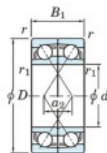

## Rodamiento de bolas una hilera 7314-CDF-FY-JTEKT - 7314-CDF-FY-JTEKT

<https://www.123rodamiento.es/rodamiento-cojinete/rodamiento-bola/una-hilera/7314-cdf-fy-jtekt>

Boundary dimensions

Single ball bearings Face to face (FF)

Bearing No.	Boundary dimensions (mm)					Basic load ratings (kN)		Fatigue load limit (kN)	factor	Limiting speeds (min <sup>-1</sup> )
	d	D	B	r (min)	r1 (min)	Cr	C0r	C0r	f0	Grease lub.
7314BDF FY	70	150	70	2.1	-	219	158	9.8	-	3200

## CARACTERÍSTICAS DEL PRODUCTO

Marca	JTEKT
Nº Ean13	3616060652188
Diámetro interior	70 mm
Diámetro interior	2.756" inch
Diámetro exterior	150 mm
Diámetro exterior	5.906" inch
Espesor	70 mm
Espesor	2.756" inch
Velocidad límite	3200 rpm
Carga dinámica	219 kN
Carga estática	158 kN
Envasado	1