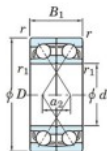

Rodamiento de bolas una hilera 7414-BDF-FY-JTEKT - 7414-BDF-FY-JTEKT

<https://www.123rodamiento.es/rodamiento-cojinete/rodamiento-bola/una-hilera/7414-bdf-fy-jtekt>

Boundary dimensions

(Single row) bearings Face to face (FF)

Bearing No.	Boundary dimensions (mm)					Basic load ratings (kN)		Fatigue load limit (kN)	factor	Limiting speeds (min ⁻¹)
	d	D	B	r1 (min)	r1 (max)	C _r	C _{0r}	C _u	F0	Grease lub.
7414BDF FY	70	180	84	3	-	301	237	10.9	-	2300