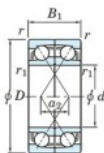

Rodamiento de bolas una hilera 7015-DF-JTEKT - 7015-DF-JTEKT

<https://www.123rodamiento.es/rodamiento-cojinete/rodamiento-bola/una-hilera/7015-df-jtekt>

Boundary dimensions

Angular ball bearings Face to face (DF)

Bearing No.	Boundary dimensions(mm)					Basic load ratings(kN)		Fatigue load factor		Limiting speeds(min-1)
	d	D	B	r (min)	r1 (min)	Cr	Cor	Ca	f0	Grease lub.
7015DF FY	75	115	40	1.1	-	88.6	83.4	4.5	-	5000

CARACTERÍSTICAS DEL PRODUCTO

Marca	JTEKT
Nº Ean13	3616060652270
Diámetro interior	75 mm
Diámetro exterior	115 mm
Espesor	40 mm
Velocidad límite	5000 rpm
Carga dinámica	88 kN
Carga estática	83 kN
Envasado	1