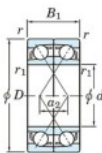

Rodamiento de bolas una hilera 7015-CDF-FY-JTEKT - 7015-CDF-FY-JTEKT

<https://www.123rodamiento.es/rodamiento-cojinete/rodamiento-bola/una-hilera/7015-cdf-fy-jtekt>

Boundary dimensions

Single row bearings Face to face (DF)

Bearing No.	Boundary dimensions(mm)					Basic load ratings(kN)		Fatigue load factor		Limiting speeds(min-1)
	d	D	B	r1(min)	r1(max)	Cr	Cor	Cu	f0	
7015CDF FY	75	115	40	1.1	-	97.6	91.3	5.1	15.9	Grease lub. 6900

CARACTERÍSTICAS DEL PRODUCTO

Marca	JTEKT
Nº Ean13	3616060652287
Diámetro interior	75 mm
Diámetro exterior	115 mm
Espesor	40 mm
Velocidad límite	6900 rpm
Carga dinámica	97.6 kN
Carga estática	91.3 kN
Envasado	1