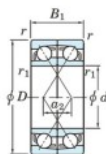

Rodamiento de bolas una hilera 7215-DF-FY-JTEKT - 7215-DF-FY-JTEKT

<https://www.123rodamiento.es/rodamiento-cojinete/rodamiento-bola/una-hilera/7215-df-fy-jtekt>

Boundary dimensions

Single ball bearings Face to face (DF)

Bearing No.	Boundary dimensions(mm)					Basic load ratings(kN)		Fatigue load limit(kN)	factor	Limiting speeds(min-1)
	d	D	B	r (min)	r1 (min)	Cr	Cor	Cu	f0	Grease lub.
7215DF FY	75	130	50	1.5	-	161	130	7.9	-	4600

CARACTERÍSTICAS DEL PRODUCTO

Marca	JTEKT
Nº Ean13	3616060652300
Diámetro interior	75 mm
Diámetro interior	2.953" inch
Diámetro exterior	130 mm
Diámetro exterior	5.118" inch
Espesor	50 mm
Espesor	1.969" inch
Velocidad límite	4600 rpm
Carga dinámica	161 kN
Carga estática	130 kN
Envasado	1