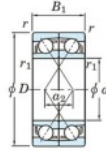

## Rodamiento de bolas una hilera 7215-CDF-FY-JTEKT - 7215-CDF-FY-JTEKT

<https://www.123rodamiento.es/rodamiento-cojinete/rodamiento-bola/una-hilera/7215-cdf-fy-jtekt>

Boundary dimensions

Wider ball bearings Face to face (FF)

Bearing No.	Boundary dimensions(mm)					Basic load ratings(kN)		Fatigue load factor		Limiting speeds(min-1)
	d	D	B	r1(mm)	r2(mm)	Cr	Cor	CU	FO	Grease lub.
7215CDF FY	75	130	50	1.5	-	175	141	8.95	14.6	6400

### CARACTERÍSTICAS DEL PRODUCTO

Marca	JTEKT
Nº Ean13	3616060652324
Diámetro interior	75 mm
Diámetro exterior	130 mm
Espesor	50 mm
Velocidad límite	6400 rpm
Carga dinámica	175 kN
Carga estática	141 kN
Envasado	1