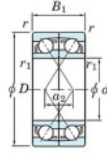

Rodamiento de bolas una hilera 7315-BDF-FY-JTEKT - 7315-BDF-FY-JTEKT

<https://www.123rodamiento.es/rodamiento-cojinete/rodamiento-bola/una-hilera/7315-bdf-fy-jtekt>

Boundary dimensions

Single ball bearings Face to face (FF)

Bearing No.	Boundary dimensions(mm)					Basic load ratings(kN)		Fatigue load limit(kN)	factor	Limiting speeds(min-1)
	d	D	B	r1(min)	r1(max)	Cr	Cor	Co	f0	Grease lub.
7315BDF FY	75	160	74	2.1	-	239	178	10.7	-	3000

CARACTERÍSTICAS DEL PRODUCTO

Marca	JTEKT
Nº Ean13	3616060652331
Diámetro interior	75 mm
Diámetro interior	2.953" inch
Diámetro exterior	160 mm
Diámetro exterior	6.299" inch
Espesor	74 mm
Espesor	2.913" inch
Velocidad límite	3000 rpm
Carga dinámica	239 kN
Carga estática	178 kN
Envasado	1