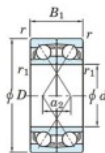

## Rodamiento de bolas una hilera 7415-DF-FY-JTEKT - 7415-DF-FY-JTEKT

<https://www.123rodamiento.es/rodamiento-cojinete/rodamiento-bola/una-hilera/7415-df-fy-jtekt>

Boundary dimensions

Single row bearings Face to face (DF)

Bearing No.	Boundary dimensions(mm)					Basic load ratings(kN)		Fatigue load factor		Limiting speeds(min-1)
	d	D	B	r1(min)	r1(max)	Cr	Cor	fu	f0	Grease lub.
7415DF FY	75	190	90	3	-	348	282	12.6	-	2500

## CARACTERÍSTICAS DEL PRODUCTO

Marca	JTEKT
Nº Ean13	3616060652379
Diámetro interior	75 mm
Diámetro exterior	190 mm
Espesor	90 mm
Velocidad límite	2500 rpm
Carga dinámica	348 kN
Carga estática	282 kN
Envasado	1