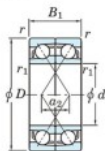

Rodamiento de bolas una hilera 7216-BDF-FY-JTEKT - 7216-BDF-FY-JTEKT

<https://www.123rodamiento.es/rodamiento-cojinete/rodamiento-bola/una-hilera/7216-bdf-fy-jtekt>

Boundary dimensions

Original ball bearings Face to face (DF)

Bearing No.	Boundary dimensions(mm)					Basic load ratings(kN)		Fatigue load factor		Limiting speeds(min-1)
	d	D	B	r1(mm)	r1(mm)	C0	C0R	C0r	f0	Grease lub.
7216BDF FY	80	140	52	2	-	157	130	7.15	-	3200

CARACTERÍSTICAS DEL PRODUCTO

Marca	JTEKT
N° Ean13	3616060652454
Diámetro interior	80 mm
Diámetro exterior	140 mm
Espesor	52 mm
Velocidad límite	3200 rpm
Carga dinámica	157 kN
Carga estática	130 kN
Envasado	1

contacto@123rodamiento.es