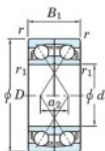

## Rodamiento de bolas una hilera 7216-CDF-FY-JTEKT - 7216-CDF-FY-JTEKT

<https://www.123rodamiento.es/rodamiento-cojinete/rodamiento-bola/una-hilera/7216-cdf-fy-jtekt>

Boundary dimensions

Angular ball bearings Face to face (DF)

Bearing No.	Boundary dimensions(mm)					Basic load ratings(kN)		Fatigue load factor		Limiting speeds(min-1)
	d	D	B	r (mm)	r1 (mm)	Cr	C0r	Cu	f0	Grease lub.
7216CDF FY	80	140	52	2	-	189	155	9.4	14.7	5900

### CARACTERÍSTICAS DEL PRODUCTO

Marca	JTEKT
Nº Ean13	3616060652478
Diámetro interior	80 mm
Diámetro interior	3.15" inch
Diámetro exterior	140 mm
Diámetro exterior	5.512" inch
Espesor	52 mm
Espesor	2.047" inch
Velocidad límite	5900 rpm
Carga dinámica	189 kN
Carga estática	155 kN
Envasado	1