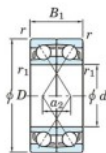

Rodamiento de bolas una hilera 7316-DF-FY-JTEKT - 7316-DF-FY-JTEKT

<https://www.123rodamiento.es/rodamiento-cojinete/rodamiento-bola/una-hilera/7316-df-fy-jtekt>

Boundary dimensions

Angular ball bearings Face to face (DF)

Bearing No.	Boundary dimensions(mm)					Basic load ratings(kN)		Fatigue load factor		Limiting speeds(min-1)
	d	D	B	r1(min)	r1(max)	Cr	Cor	Cu	f0	Grease lub.
7316DF FY	80	170	78	2.1	-	282	218	13.5	-	3800

CARACTERÍSTICAS DEL PRODUCTO

Marca	JTEKT
Nº Ean13	3616060652492
Diámetro interior	80 mm
Diámetro exterior	170 mm
Espesor	78 mm
Velocidad límite	3800 rpm
Carga dinámica	282 kN
Carga estática	218 kN
Envasado	1