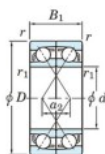

## Rodamiento de bolas una hilera 7017-DF-FY-JTEKT - 7017-DF-FY-JTEKT

<https://www.123rodamiento.es/rodamiento-cojinete/rodamiento-bola/una-hilera/7017-df-fy-jtekt>

Boundary dimensions

Single ball bearings Face to face (DF)

Bearing No.	Boundary dimensions(mm)					Basic load ratings(kN)		Fatigue load factor		Limiting speeds(min-1)
	d	D	B	r1(min)	r1(max)	Cr	Cor	C0	F0	Grease lub.
7017DF FY	85	130	44	1.1	-	111	107	5.55	-	4400

## CARACTERÍSTICAS DEL PRODUCTO

Marca	JTEKT
Nº Ean13	3616060652591
Diámetro interior	85 mm
Diámetro exterior	130 mm
Espesor	44 mm
Velocidad límite	4400 rpm
Carga dinámica	111 kN
Carga estática	107 kN
Envasado	1