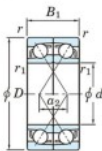

Rodamiento de bolas una hilera 7217-BDF-FY-JTEKT - 7217-BDF-FY-JTEKT

<https://www.123rodamiento.es/rodamiento-cojinete/rodamiento-bola/una-hilera/7217-bdf-fy-jtekt>

Boundary dimensions

Angular ball bearings Face to face (FF)

Bearing No.	Boundary dimensions(mm)					Basic load ratings(kN)		Fatigue load limit(kN)	factor	Limiting speeds(min-1)
	d	D	B	r (min)	r1 (min)	Cr	Cor	Ca	f0	Grease lub.
7217BDF FY	85	150	56	2	-	181	152	8.15	-	3000