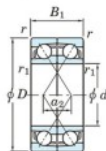

## Rodamiento de bolas una hilera 7317-DF-FY-JTEKT - 7317-DF-FY-JTEKT

<https://www.123rodamiento.es/rodamiento-cojinete/rodamiento-bola/una-hilera/7317-df-fy-jtekt>

Boundary dimensions

Standard ball bearings Face to face (DF)

Bearing No.	Boundary dimensions (mm)					Basic load ratings (kN)		Fatigue load limit (kN)	Factor	Limiting speeds (min-1)
	d	D	B	r1 (min)	r2 (min)	Cr	Cor			
7317DF FY	85	180	82	3	-	304	243	14.6	-	3500

### CARACTERÍSTICAS DEL PRODUCTO

Marca	JTEKT
Nº Ean13	3616060652652
Diámetro interior	85 mm
Diámetro exterior	180 mm
Espesor	82 mm
Velocidad límite	3500 rpm
Carga dinámica	304 kN
Carga estática	243 kN
Envasado	1