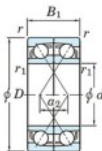

## Rodamiento de bolas una hilera 7317-CDF-FY-JTEKT - 7317-CDF-FY-JTEKT

<https://www.123rodamiento.es/rodamiento-cojinete/rodamiento-bola/una-hilera/7317-cdf-fy-jtekt>

Boundary dimensions

Single ball bearings Face to face (DF)

Bearing No.	Boundary dimensions(mm)				Basic load ratings(kN)		Fatigue load limit(kN)	factor	Limiting speeds(min-1)	
	d	D	B	r (mm)	Cr	Cor	Ca			
7317CDF FY	85	180	B2	3	-	326	261	16.7	13.5	4900

### CARACTERÍSTICAS DEL PRODUCTO

Marca	JTEKT
Nº Ean13	3616060652669
Diámetro interior	85 mm
Diámetro exterior	180 mm
Espesor	82 mm
Velocidad límite	4900 rpm
Carga dinámica	326 kN
Carga estática	261 kN
Envasado	1