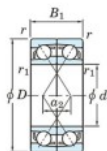

Rodamiento de bolas una hilera 7018-CDF-JTEKT - 7018-CDF-JTEKT

<https://www.123rodamiento.es/rodamiento-cojinete/rodamiento-bola/una-hilera/7018-cdf-jtekt>

Boundary dimensions

(Single row) bearings Face to face (DF)

Bearing No.	Boundary dimensions(mm)					Basic load ratings(kN)		Fatigue load factor		Limiting speeds(min-1)
	d	D	B	r1(mm)	r2(mm)	Cr	Cor	Cu	F0	Grease lub.
7018CDF FY	90	140	48	1.5	-	146	138	7.3	15.7	5700

CARACTERÍSTICAS DEL PRODUCTO

Marca	JTEKT
Nº Ean13	3616060652744
Diámetro interior	90 mm
Diámetro interior	3.543" inch
Diámetro exterior	140 mm
Diámetro exterior	5.512" inch
Espesor	48 mm
Espesor	1.89" inch
Velocidad límite	5700 rpm
Carga dinámica	146 kN
Carga estática	138 kN
Envasado	1