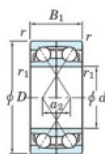

## Rodamiento de bolas una hilera 7218-DF-FY-JTEKT - 7218-DF-FY-JTEKT

<https://www.123rodamiento.es/rodamiento-cojinete/rodamiento-bola/una-hilera/7218-df-fy-jtekt>

Boundary dimensions

Single ball bearings Face to face (DF)

Bearing No.	Boundary dimensions (mm)					Basic load ratings (kN)		Fatigue load factor		Limiting speeds (min-1)
	d	D	B	r1 (min)	r1 (max)	Cr	C0r	Cu	f0	Grease lub.
7218DF FY	90	160	60	2	-	229	193	10.6	-	3800

## CARACTERÍSTICAS DEL PRODUCTO

Marca	JTEKT
N° Ean13	3616060652775
Diámetro interior	90 mm
Diámetro exterior	160 mm
Espesor	60 mm
Velocidad límite	3800 rpm
Carga dinámica	229 kN
Carga estática	193 kN
Envasado	1