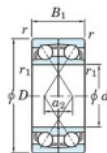

Rodamiento de bolas una hilera 7318-DF-FY-JTEKT - 7318-DF-FY-JTEKT

<https://www.123rodamiento.es/rodamiento-cojinete/rodamiento-bola/una-hilera/7318-df-fy-jtekt>

Boundary dimensions

Single ball bearings Face to face (DF)

Bearing No.	Boundary dimensions(mm)					Basic load ratings(kN)		Fatigue load factor		Limiting speeds(min-1)
	d	D	B	r (mm)	r1 (mm)	Cr	Cor	f0	Grease lub.	
7318DF FY	90	190	86	3	-	327	270	11.8	-	3300

CARACTERÍSTICAS DEL PRODUCTO

Marca	JTEKT
Nº Ean13	3616060652805
Diámetro interior	90 mm
Diámetro exterior	190 mm
Espesor	86 mm
Velocidad límite	3300 rpm
Carga dinámica	327 kN
Carga estática	270 kN
Envasado	1

contacto@123rodamiento.es