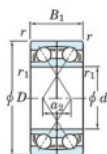

Rodamiento de bolas una hilera 7919-CDF-FY-JTEKT - 7919-CDF-FY-JTEKT

<https://www.123rodamiento.es/rodamiento-cojinete/rodamiento-bola/una-hilera/7919-cdf-fy-jtekt>

Boundary dimensions

Single ball bearings Face to face (DF)

Bearing No.	Boundary dimensions(mm)					Basic load ratings(kN)		Fatigue load limit(kN)	factor	Limiting speeds(min-1)
	d	D	B	r (min)	r1 (min)	Cr	C0r	Cu	f0	Grease lub.
7919CDF FY	95	130	36	1.1	-	81.6	88.3	4.3	16.5	5900

CARACTERÍSTICAS DEL PRODUCTO

Marca	JTEKT
Nº Ean13	3616060652850
Diámetro interior	95 mm
Diámetro exterior	130 mm
Espesor	36 mm
Velocidad límite	5900 rpm
Carga dinámica	81.6 kN
Carga estática	88.3 kN
Envasado	1