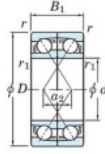

## Rodamiento de bolas una hilera 7219-BDF-FY-JTEKT - 7219-BDF-FY-JTEKT

<https://www.123rodamiento.es/rodamiento-cojinete/rodamiento-bola/una-hilera/7219-bdf-fy-jtekt>

Boundary dimensions

For single row bearings Face to face (FF)

Bearing No.	Boundary dimensions(mm)					Basic load ratings(kN)		Fatigue load limit(kN)	factor	Limiting speeds(min-1)
	d	D	B	r1(min)	r1(max)	Cr	Cor	Cor	f0	Grease lub.
7219BDF FY	95	170	64	2.1	-	224	188	9.55	-	2700

### CARACTERÍSTICAS DEL PRODUCTO

Marca	JTEKT
Nº Ean13	3616060652898
Diámetro interior	95 mm
Diámetro exterior	170 mm
Espesor	64 mm
Velocidad límite	2700 rpm
Carga dinámica	224 kN
Carga estática	188 kN
Envasado	1