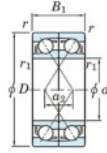

## Rodamiento de bolas una hilera 7320-BDF-FY-JTEKT - 7320-BDF-FY-JTEKT

<https://www.123rodamiento.es/rodamiento-cojinete/rodamiento-bola/una-hilera/7320-bdf-fy-jtekt>

Boundary dimensions

Single ball bearings Face to face (FF)

Bearing No.	Boundary dimensions(mm)					Basic load ratings(kN)		Fatigue load factor		Limiting speeds(min-1)
	d	D	B	r1(min)	r1(max)	Cr	Cor	Cu	f0	(Grease lub.)
7320BDF FY	100	215	94	3	-	342	297	12.2	-	2200

## CARACTERÍSTICAS DEL PRODUCTO

Marca	JTEKT
Nº Ean13	3616060653055
Diámetro interior	100 mm
Diámetro interior	3.937" inch
Diámetro exterior	215 mm
Diámetro exterior	8.465" inch
Espesor	94 mm
Espesor	3.701" inch
Velocidad límite	2200 rpm
Carga dinámica	342 kN
Carga estática	297 kN
Envasado	1