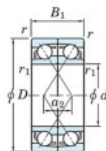

Rodamiento de bolas una hilera 7320-CDF-FY-JTEKT - 7320-CDF-FY-JTEKT

<https://www.123rodamiento.es/rodamiento-cojinete/rodamiento-bola/una-hilera/7320-cdf-fy-jtekt>

Boundary dimensions

Single ball bearings Face to face (FF)

Bearing No.	Boundary dimensions(mm)					Basic load ratings(kN)		Fatigue load factor		Limiting speeds(min-1)
	d	D	B	r1(min)	r1(max)	Cr	Cor	f0	fD	Grease lub.
7320CDF FY	100	215	94	3	-	400	346	14.2	13.4	4000