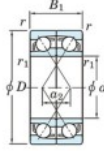

Rodamiento de bolas una hilera 7021-CDF-FY-JTEKT - 7021-CDF-FY-JTEKT

<https://www.123rodamiento.es/rodamiento-cojinete/rodamiento-bola/una-hilera/7021-cdf-fy-jtekt>

Boundary dimensions

Single ball bearings Face to face (DF)

Bearing No.	Boundary dimensions(mm)					Basic load ratings(kN)		Fatigue load factor		Limiting speeds(min-1)
	d	D	B	r (mm)	r1 (mm)	Cr	C0r	Cu	f0	Grease lub.
7021CDF FY	105	160	52	2	-	178	179	8.6	15.9	4800

CARACTERÍSTICAS DEL PRODUCTO

Marca	JTEKT
Nº Ean13	3616060653130
Diámetro interior	105 mm
Diámetro exterior	160 mm
Espesor	52 mm
Velocidad límite	4800 rpm
Carga dinámica	178 kN
Carga estática	179 kN
Envasado	1