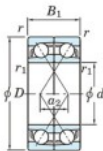

Rodamiento de bolas una hilera 7321-BDF-FY-JTEKT - 7321-BDF-FY-JTEKT

<https://www.123rodamiento.es/rodamiento-cojinete/rodamiento-bola/una-hilera/7321-bdf-fy-jtekt>

Boundary dimensions

Single row bearings Face to face (DF)

Bearing No.	Boundary dimensions(mm)					Basic load ratings(kN)		Fatigue load limit(kN) C ₁₀	factor f ₀	Limiting speeds(min-1) Grease lub.
	d	D	B	r (mm)	r ₁ (mm)	C _r	C _{0r}			
7321BDF FY	105	225	98	3	-	387	355	14.3	-	2100

CARACTERÍSTICAS DEL PRODUCTO

Marca	JTEKT
N° Ean13	3616060653178
Diámetro interior	105 mm
Diámetro interior	4.134" inch
Diámetro exterior	225 mm
Diámetro exterior	8.858" inch
Espesor	98 mm
Espesor	3.858" inch
Velocidad límite	2100 rpm
Carga dinámica	387 kN
Carga estática	355 kN
Envasado	1