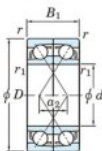

## Rodamiento de bolas una hilera 7321-DF-FY-JTEKT - 7321-DF-FY-JTEKT

<https://www.123rodamiento.es/rodamiento-cojinete/rodamiento-bola/una-hilera/7321-df-fy-jtekt>

Boundary dimensions

Angular ball bearings Face to face (DF)

Bearing No.	Boundary dimensions(mm)					Basic load ratings(kN)		Fatigue load factor		Limiting speeds(min-1)
	d	D	B	r1(min)	r1(max)	Cr	Cor	Cu	f0	Grease lub.
7321DF FY	105	225	98	3	-	422	386	15.5	-	2800

### CARACTERÍSTICAS DEL PRODUCTO

Marca	JTEKT
Nº Ean13	3616060653185
Diámetro interior	105 mm
Diámetro interior	4.134" inch
Diámetro exterior	225 mm
Diámetro exterior	8.858" inch
Espesor	98 mm
Espesor	3.858" inch
Velocidad límite	2800 rpm
Carga dinámica	422 kN
Carga estática	386 kN
Envasado	1