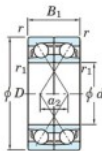

Rodamiento de bolas una hilera 7322-BDF-FY-JTEKT - 7322-BDF-FY-JTEKT

<https://www.123rodamiento.es/rodamiento-cojinete/rodamiento-bola/una-hilera/7322-bdf-fy-jtekt>

Boundary dimensions

Single row bearings Face to face (DF)

Bearing No.	Boundary dimensions(mm)					Basic load ratings(kN)		Fatigue load limit(kN)	factor	Limiting speeds(min-1)
	d	D	B	r1(min)	r1(max)	Cr	C0r	Ca	f0	Grease lub.
7322BDF FY	110	240	100	3	-	433	416	16.1	-	1900

CARACTERÍSTICAS DEL PRODUCTO

Marca	JTEKT
Nº Ean13	3616060653291
Diámetro interior	110 mm
Diámetro exterior	240 mm
Espesor	100 mm
Velocidad límite	1900 rpm
Carga dinámica	433 kN
Carga estática	416 kN
Envasado	1