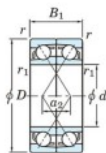

Rodamiento de bolas una hilera 7322-DF-FY-JTEKT - 7322-DF-FY-JTEKT

<https://www.123rodamiento.es/rodamiento-cojinete/rodamiento-bola/una-hilera/7322-df-fy-jtekt>

Boundary dimensions

For single row bearings Face to face (DF)

| Bearing No. | Boundary dimensions(mm) | | | | | Basic load ratings(kN) | | Fatigue load factor | | Limiting speeds(min-1) |
|-------------|-------------------------|-----|-----|---------|---------|------------------------|-----|---------------------|----|------------------------|
| | d | D | B | r1(min) | r1(max) | Cr | Cor | C0r | f0 | Grease lub. |
| 7322DF FY | 110 | 240 | 100 | 3 | - | 472 | 452 | 17.5 | - | 2600 |

CARACTERÍSTICAS DEL PRODUCTO

| | |
|-------------------|---------------|
| Marca | JTEKT |
| Nº Ean13 | 3616060653307 |
| Diámetro interior | 110 mm |
| Diámetro exterior | 240 mm |
| Espesor | 100 mm |
| Velocidad límite | 2600 rpm |
| Carga dinámica | 472 kN |
| Carga estática | 452 kN |
| Envasado | 1 |