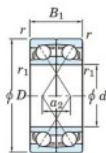

Rodamiento de bolas una hilera 7322-DF-FY-JTEKT - 7322-DF-FY-JTEKT

<https://www.123rodamiento.es/rodamiento-cojinete/rodamiento-bola/una-hilera/7322-df-fy-jtekt>

Boundary dimensions

For single row bearings Face to face (DF)

Bearing No.	Boundary dimensions(mm)					Basic load ratings(kN)		Fatigue load factor		Limiting speeds(min-1)
	d	D	B	r1(min)	r1(max)	Cr	Cor	FO	FO	Grease lub.
7322DF FY	110	240	100	3	-	472	452	17.5	-	2600