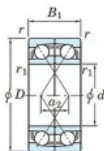

## Rodamiento de bolas una hilera HAR-924-CDF-JTEKT - HAR-924-CDF-JTEKT

<https://www.123rodamiento.es/rodamiento-cojinete/rodamiento-bola/una-hilera/har-924-cdf-jtekt>

Boundary dimensions

(Single ball bearings Face to face (FF))

Bearing No.	Boundary dimensions(mm)					Basic load ratings(kN)		Fatigue load limit(kN)	factor	Limiting speeds(min-1)
	d	D	B	r (min)	r1 (min)	Cr	Cor			
HAR924CDF	120	165	44	1.1	-	-	56.8	-	8.8	5900

### CARACTERÍSTICAS DEL PRODUCTO

Marca	JTEKT
Nº Ean13	3616060653321
Diámetro interior	120 mm
Diámetro exterior	165 mm
Espesor	44 mm
Velocidad límite	5900 rpm
Carga estática	56.8 kN
Envasado	1

[contacto@123rodamiento.es](mailto:contacto@123rodamiento.es)