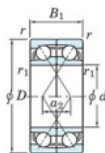

Rodamiento de bolas una hilera 7024-BDF-FY-JTEKT - 7024-BDF-FY-JTEKT

<https://www.123rodamiento.es/rodamiento-cojinete/rodamiento-bola/una-hilera/7024-bdf-fy-jtekt>

Boundary dimensions

Single ball bearings Face to face (FF)

Bearing No.	Boundary dimensions(mm)					Basic load ratings(kN)		Fatigue load factor		Limiting speeds(min-1)
	d	D	B	r1(min)	r1(max)	Cr	Cor	f0	Grease lub.	
7024BDF FY	120	180	56	2	-	176	186	7.85	-	2300

CARACTERÍSTICAS DEL PRODUCTO

Marca	JTEKT
Nº Ean13	3616060653352
Diámetro interior	120 mm
Diámetro exterior	180 mm
Espesor	56 mm
Velocidad límite	2300 rpm
Carga dinámica	176 kN
Carga estática	186 kN
Envasado	1

contacto@123rodamiento.es