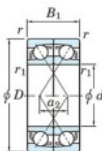

Rodamiento de bolas una hilera 7024-CDF-FY-JTEKT - 7024-CDF-FY-JTEKT

<https://www.123rodamiento.es/rodamiento-cojinete/rodamiento-bola/una-hilera/7024-cdf-fy-jtekt>

Boundary dimensions

Angular ball bearings Face to face (DF)

Bearing No.	Boundary dimensions(mm)					Basic load ratings(kN)		Fatigue load limit(kN)	factor	Limiting speeds(min-1)
	d	D	B	r1(min)	r1(max)	Cr	C0r			
7024CDF FY	120	180	56	2	-	216	226	10.2	16	4300

CARACTERÍSTICAS DEL PRODUCTO

Marca	JTEKT
Nº Ean13	3616060653376
Diámetro interior	120 mm
Diámetro interior	4.724" inch
Diámetro exterior	180 mm
Diámetro exterior	7.087" inch
Espesor	56 mm
Espesor	2.205" inch
Velocidad límite	4300 rpm
Carga dinámica	216 kN
Carga estática	226 kN
Envasado	1