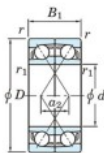

## Rodamiento de bolas una hilera 7224-BDF-FY-JTEKT - 7224-BDF-FY-JTEKT

<https://www.123rodamiento.es/rodamiento-cojinete/rodamiento-bola/una-hilera/7224-bdf-fy-jtekt>

Boundary dimensions

Angular ball bearings Face to face (DF)

Bearing No.	Boundary dimensions (mm)					Basic load ratings (kN)		Fatigue load limit (kN)	factor	Limiting speeds (min <sup>-1</sup> )
	d	D	B	r (min)	r1 (min)	Cr	Cor	Cur	f0	Grease lub.
7224BDF FY	120	215	80	2.1	-	321	302	13.6	-	2100

### CARACTERÍSTICAS DEL PRODUCTO

Marca	JTEKT
N° Ean13	3616060653383
Diámetro interior	120 mm
Diámetro exterior	215 mm
Espesor	80 mm
Velocidad límite	2100 rpm
Carga dinámica	321 kN
Carga estática	302 kN
Envasado	1