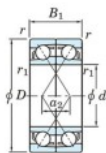

## Rodamiento de bolas una hilera 7224-CDF-FY-JTEKT - 7224-CDF-FY-JTEKT

<https://www.123rodamiento.es/rodamiento-cojinete/rodamiento-bola/una-hilera/7224-cdf-fy-jtekt>

Boundary dimensions

Wider ball bearings Face to face (FF)

Bearing No.	Boundary dimensions(mm)					Basic load ratings(kN)		Fatigue load factor		Limiting speeds(min-1)
	d	D	B	r1(mm)	r2(mm)	C <sub>0r</sub>	C <sub>0R</sub>	C <sub>0r</sub>	f <sub>0</sub>	Grease Lub
7224CDF FY	120	215	80	2.1	-	385	359	17.9	14.6	3800

### CARACTERÍSTICAS DEL PRODUCTO

Marca	JTEKT
Nº Ean13	3616060653406
Diámetro interior	120 mm
Diámetro exterior	215 mm
Espesor	80 mm
Velocidad límite	3800 rpm
Carga dinámica	385 kN
Carga estática	359 kN
Envasado	1