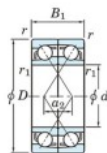

Rodamiento de bolas una hilera 7324-DF-FY-JTEKT - 7324-DF-FY-JTEKT

<https://www.123rodamiento.es/rodamiento-cojinete/rodamiento-bola/una-hilera/7324-df-fy-jtekt>

Boundary dimensions

Single ball bearings Face to face (FF)

Bearing No.	Boundary dimensions (mm)					Basic load ratings (kN)		Fatigue load factor		Limiting speeds (min ⁻¹)
	d	D	B	r1 (min)	r1 (max)	Cr	Cor	f0	Grease lub.	
7324DF FY	120	260	110	3	-	500	504	18.9	-	2400