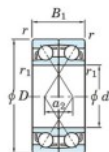

## Rodamiento de bolas una hilera 7324-CDF-FY-JTEKT - 7324-CDF-FY-JTEKT

<https://www.123rodamiento.es/rodamiento-cojinete/rodamiento-bola/una-hilera/7324-cdf-fy-jtekt>

Boundary dimensions

Angular ball bearings Face to face (DF)

Bearing No.	Boundary dimensions(mm)					Basic load ratings(kN)		Fatigue load limit(kN)	factor	Limiting speeds(min-1)
	d	D	B	r1(min)	r1(max)	Cr	Cor	Cu	f0	Grease lub.
7324CDF FY	120	260	110	3	-	538	542	20.3	13.7	3300

### CARACTERÍSTICAS DEL PRODUCTO

Marca	JTEKT
Nº Ean13	3616060653437
Diámetro interior	120 mm
Diámetro exterior	260 mm
Espesor	110 mm
Velocidad límite	3300 rpm
Carga dinámica	538 kN
Carga estática	542 kN
Envasado	1