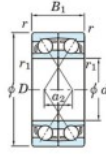

Rodamiento de bolas una hilera 7026-BDF-FY-JTEKT - 7026-BDF-FY-JTEKT

<https://www.123rodamiento.es/rodamiento-cojinete/rodamiento-bola/una-hilera/7026-bdf-fy-jtekt>

Boundary dimensions

Single row bearings Face to face (FF)

Bearing No.	Boundary dimensions (mm)						Basic load ratings (kN)		Fatigue	load	factor	Limiting
	d	D	B	r (min)	r1 (min)	r2 (min)	C _r	C _{0r}	limit (kN)	f ₀	Grease lub.	speeds (min-1)
7026BDF FY	130	200	66	2	-	-	213	226	9.2	-	-	2100