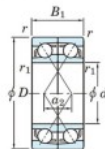

Rodamiento de bolas una hilera 7026-DF-FY-JTEKT - 7026-DF-FY-JTEKT

<https://www.123rodamiento.es/rodamiento-cojinete/rodamiento-bola/una-hilera/7026-df-fy-jtekt>

Boundary dimensions

419 (all bearings Face to face (DF))

Bearing No.	Boundary dimensions(mm)					Basic load ratings(kN)			Fatigue load factor	Limiting speeds(min-1)
	d	D	B	r (mm)	r1 (mm)	Cr	Cor	Cu	f0	Grease lub.
7026DF FY	130	200	66	2	-	238	251	10.5	-	2800

CARACTERÍSTICAS DEL PRODUCTO

Marca	JTEKT
Nº Ean13	3616060653482
Diámetro interior	130 mm
Diámetro interior	5.118" inch
Diámetro exterior	200 mm
Diámetro exterior	7.874" inch
Espesor	66 mm
Espesor	2.598" inch
Velocidad límite	2800 rpm
Carga dinámica	238 kN
Carga estática	251 kN
Envasado	1