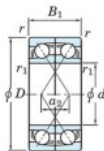

## Rodamiento de bolas una hilera 7226-BDF-FY-JTEKT - 7226-BDF-FY-JTEKT

<https://www.123rodamiento.es/rodamiento-cojinete/rodamiento-bola/una-hilera/7226-bdf-fy-jtekt>

Boundary dimensions

Origin top bearings Face to face (DF)

Bearing No.	Boundary dimensions (mm)					Basic load ratings (kN)		Fatigue	load	factor	Limiting
	d	D	B	r (mm)	r1 (mm)	Cr	Cor	limit (kN)	fo	Grease lub.	speeds (min-1)
7226BDF FY	130	230	80	3	-	360	360	13.9	-	-	1900

## CARACTERÍSTICAS DEL PRODUCTO

Marca	JTEKT
Nº Ean13	3616060653505
Diámetro interior	130 mm
Diámetro exterior	230 mm
Espesor	80 mm
Velocidad límite	1900 rpm
Carga dinámica	360 kN
Carga estática	360 kN
Envasado	1