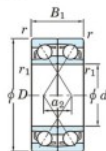

Rodamiento de bolas una hilera 7226-CDF-FY-JTEKT - 7226-CDF-FY-JTEKT

<https://www.123rodamiento.es/rodamiento-cojinete/rodamiento-bola/una-hilera/7226-cdf-fy-jtekt>

Boundary dimensions

Standard call bearings Face to face (FF)

Bearing No.	Boundary dimensions (mm)					Basic load ratings (kN)		Fatigue load factor		Limiting speeds (min-1)
	d	D	B	r (mm)	r1 (mm)	Cr	Cor	Cu	f0	Grease lub.
7226CDF FY	130	230	80	3	-	433	428	16,5	14,7	3500