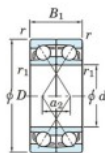

Rodamiento de bolas una hilera 7326-BDF-FY-JTEKT - 7326-BDF-FY-JTEKT

<https://www.123rodamiento.es/rodamiento-cojinete/rodamiento-bola/una-hilera/7326-bdf-fy-jtekt>

Boundary dimensions

Single row bearings Face to face (FF)

Bearing No.	Boundary dimensions (mm)					Basic load ratings (kN)		Fatigue load factor		Limiting speeds (min-1)
	d	D	B	r (min)	r1 (min)	Cr	Cor	Cu	f0	Grease lub.
7326BDF FY	130	280	116	4	-	507	536	19.4	-	1600